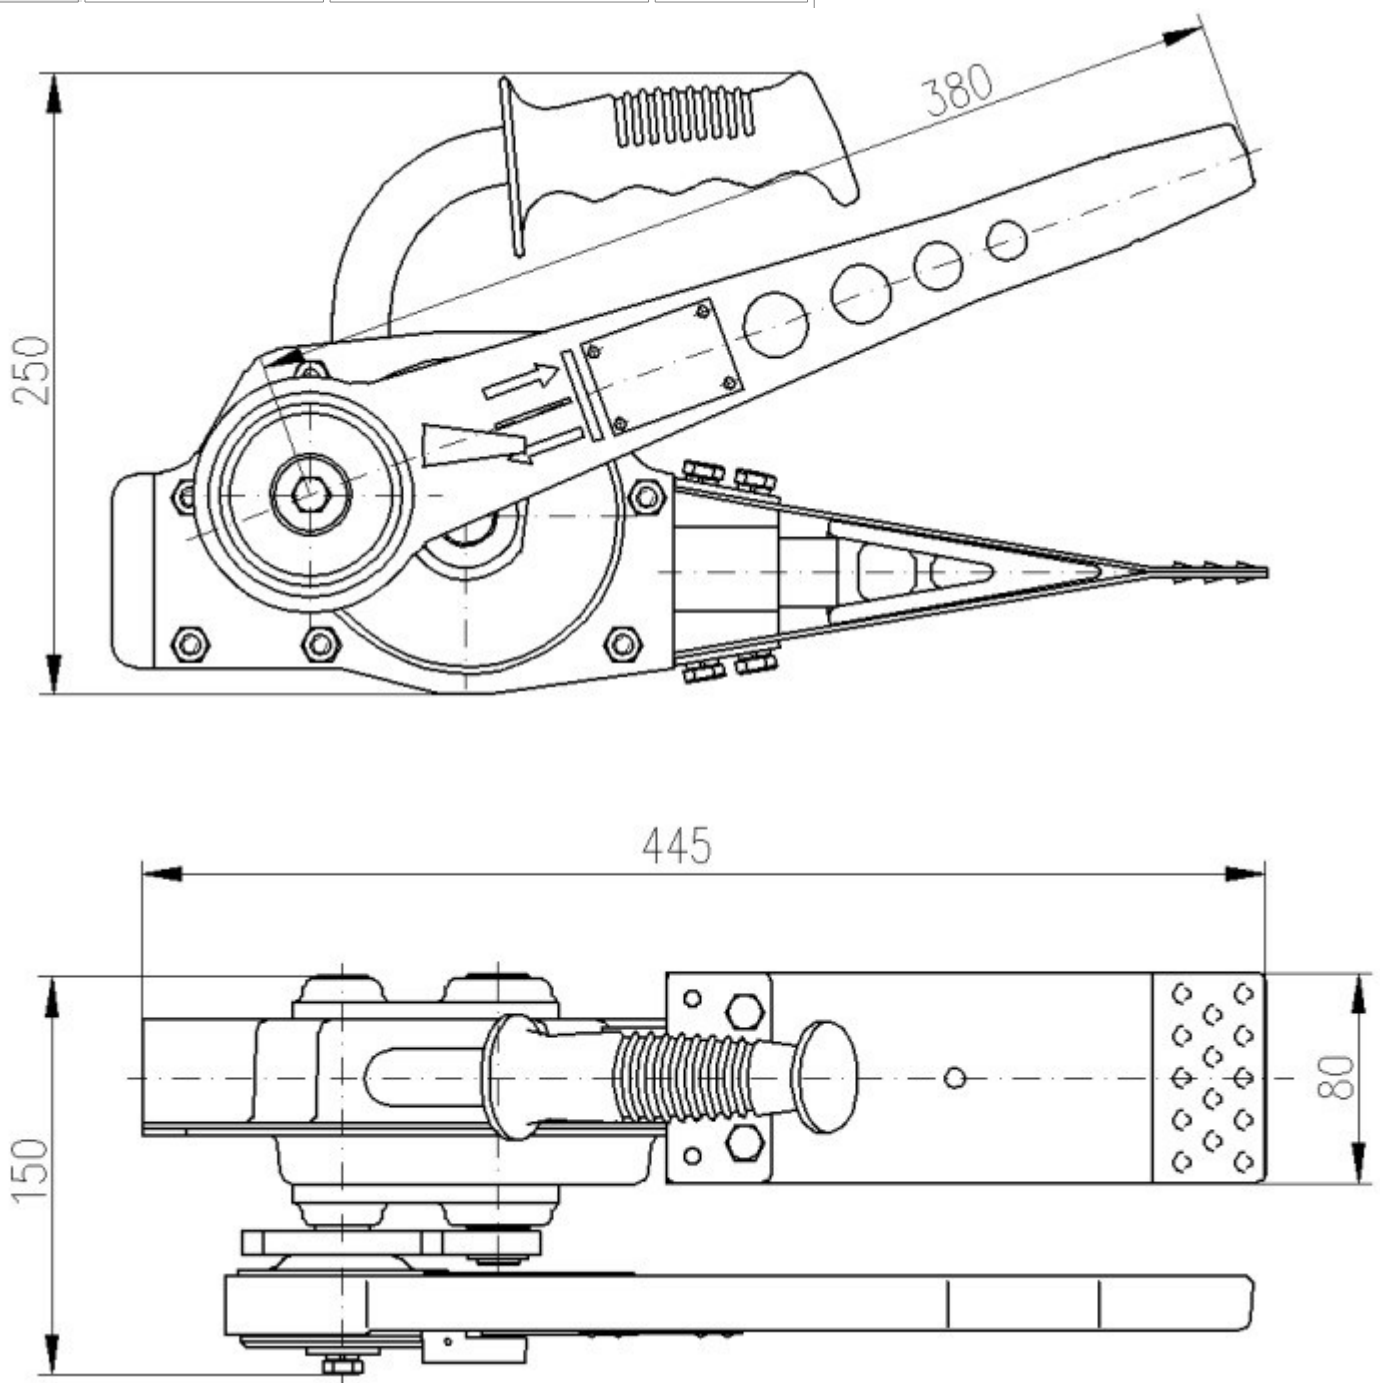

Typ	Ovládací síla (N)	Max. kolmá tlačná síla (kN)	Hmotnost (kg)
MK4	350	60	10

Mechanický klín Brano MK4 – schéma